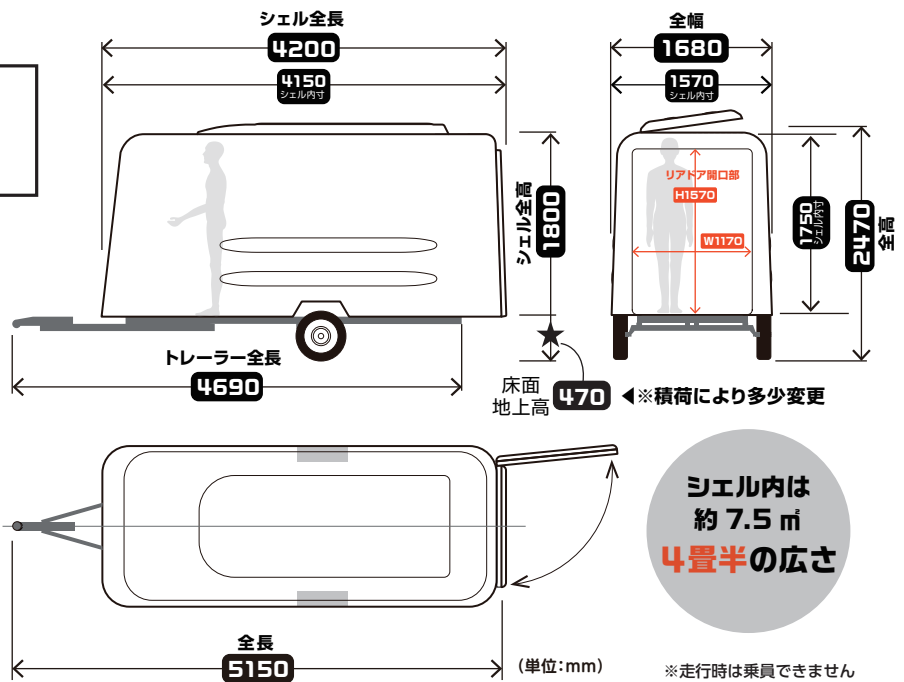

リアゲイトは
大きく開くので
大物積載可

※左側窓、天井の灯取りはオプションです。

シーンや用途に合わせて自由にカスタマイズ

○仕様および外観等は改良のため、予告なく変更することがありますのでご了承ください。

ALL Customize Free

【マルチシェルの特徴】

1、簡単脱着

シェルは積荷タイプ
トレーラーとシェルは脱着可能

2、牽引免許
不要

多用途に使える専用トレーラー(慣性ブレーキ付)
最大積載量500kg

ご相談
ください

3、使い方
自由

キャンプ・カーゴ・店舗・倉庫・オフィス・防災…
各種オーダーメイド可能!

【価格(税別)】

ベース仕様 片側窓付
¥お尋ねください!

CampStar

【仕様】

シェル

重量200kg(ミニマム)
材質:FRP

トレーラー

最大積載量
500kg

○仕様および外観等は改良のため、予告なく変更することがありますのでご了承ください。

製造元

世の中に貢献するモノづくりを!
株式会社新製品開発研究所
http://skk88.co.jp