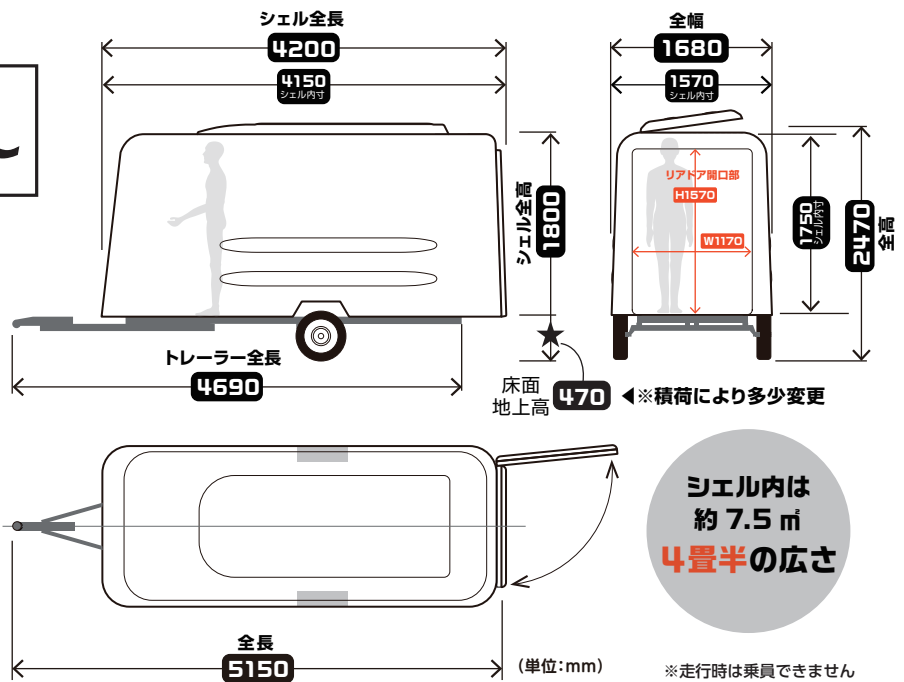

### 【価格(税別)】

ベース仕様 片側窓付  
**¥2,180,000~**

**CampStar**

### 【仕様】

**シェル**

重量200kg(ミニマム)  
材質:FRP

**トレーラー**

最大積載量  
500kg

○仕様および外観等は改良のため、予告なく変更することがありますのでご了承ください。

製造元

世の中に貢献するモノづくりを!  
**株式会社新製品開発研究所**  
http://skk88.co.jp